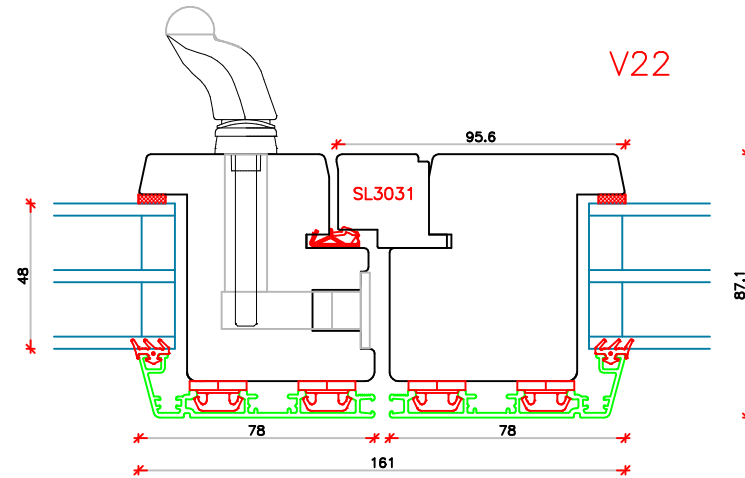

L20

V22

V22

Classic-Line

L25

V20

V24

	Vestergade 22 Tlf.: +45 8773 5088 8860 Ulstrup Email: info@ud-vinduer.dk	Det store udvalg åbner alle vinduer og døre Hjemmeside: www.ud-vinduer.dk	Målestok Scale 1 : 2,5	Data/Date 01.06.2016 Rev./Rev. 16.11.2022
	Tekst Description Foldedør, Soft-Line Træ/Alu Energy Bi-fold door, Soft-Line, Wood/alu clad, Triple glazed	Tegn. Nr. Dwg. No. TA40G46	Tegnet af Designed by Erik R.	Godkendt Approved