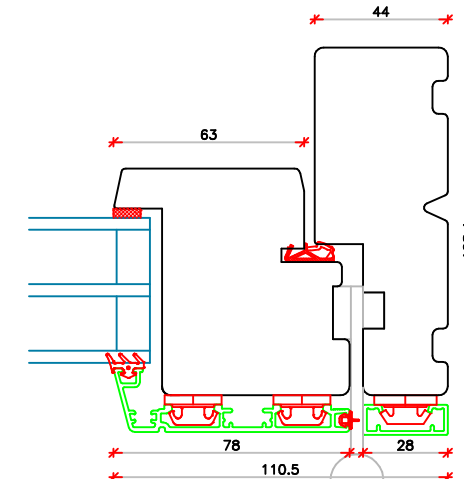

L20

V22

V22

Classic-Line

L25

V20

V24

	Vestergade 22 Tlf.: +45 8773 5088 8860 Ulstrup Email: info@ud-vinduer.dk	Det store udvalg åbner alle vinduer og døre Hjemmeside: www.ud-vinduer.dk	Målestok Scale 1 : 2,5	Data/Date 01.06.2016 Rev./Rev. 16.11.2022
	Tekst Description Foldedør, Soft-Line Træ/Alu Energy Bi-fold door, Soft-Line, Wood/alu clad, Triple glazed	Tegn. Nr. Dwg. No. TA40G46	Tegnet af Designed by Erik R.	Godkendt Approved