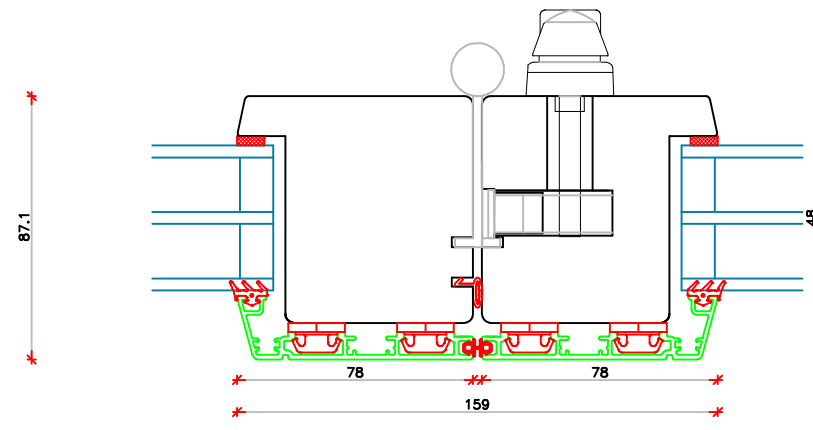

L20

V22

V22

Classic-Line

L25

V20

V24

	Vestergade 22 Tlf.: +45 8773 5088 8860 Ulstrup Email: info@ud-vinduer.dk	Det store udvalg åbner alle vinduer og døre Hjemmeside: www.ud-vinduer.dk	Målestok Scale 1 : 2,5	Data/Date 01.06.2016 Rev./Rev. 16.11.2022
	Tekst Description Foldedør, Soft-Line Træ/Alu Energy Bi-fold door, Soft-Line, Wood/alu clad, Triple glazed	Tegn. Nr. Dwg. No. TA40G46	Tegnet af Designed by Erik R.	Godkendt Approved