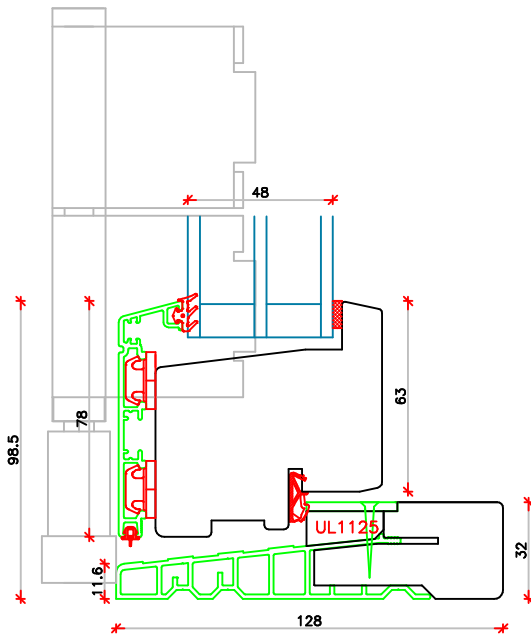

L20

V22

V22

Classic-Line

L25

V20

V24

	Vestergade 22 Tlf.: +45 8773 5088 8860 Ulstrup Email: info@ud-vinduer.dk	Det store udvalg åbner alle vinduer og døre Hjemmeside: www.ud-vinduer.dk	Målestok Scale 1 : 2,5	Data/Date 01.06.2016 Rev./Rev. 16.11.2022
	Tekst Description Foldedør, Soft-Line Træ/Alu Energy Bi-fold door, Soft-Line, Wood/alu clad, Triple glazed	Tegn. Nr. Dwg. No. TA40G46	Tegnet af Designed by Erik R.	Godkendt Approved