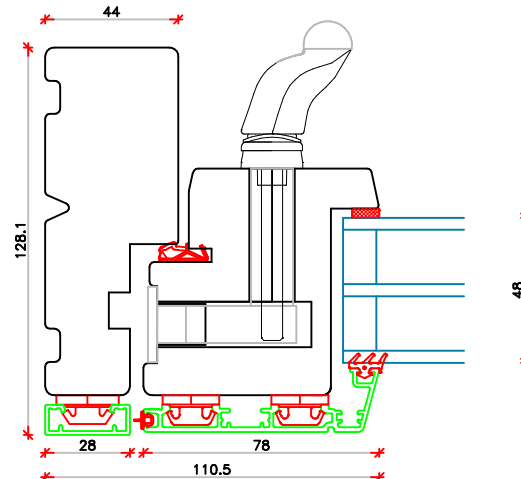

L20

V22

V22

Classic-Line

L25

V20

V24

	Vestergade 22 Tlf.: +45 8773 5088 8860 Ulstrup Email: info@ud-vinduer.dk	Det store udvalg åbner alle vinduer og døre Hjemmeside: www.ud-vinduer.dk	Målestok Scale 1 : 2,5	Data/Date 01.06.2016 Rev./Rev. 16.11.2022
	Tekst Description Foldedør, Soft-Line Træ/Alu Energy Bi-fold door, Soft-Line, Wood/alu clad, Triple glazed	Tegn. Nr. Dwg. No. TA40G46	Tegnet af Designed by Erik R.	Godkendt Approved