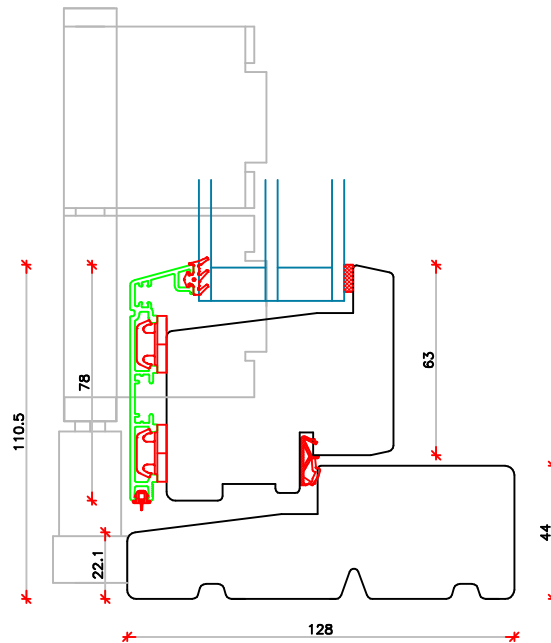

L20

V22

V22

Classic-Line

L25

V20

V24

	Vestergade 22 Tlf.: +45 8773 5088 8860 Ulstrup Email: info@ud-vinduer.dk	Det store udvalg åbner alle vinduer og døre Hjemmeside: www.ud-vinduer.dk	Målestok Scale 1 : 2,5	Data/Date 01.06.2016 Rev./Rev. 16.11.2022
	Tekst Description Foldedør, Soft-Line Træ/Alu Energy Bi-fold door, Soft-Line, Wood/alu clad, Triple glazed	Tegn. Nr. Dwg. No. TA40G46	Tegnet af Designed by Erik R.	Godkendt Approved