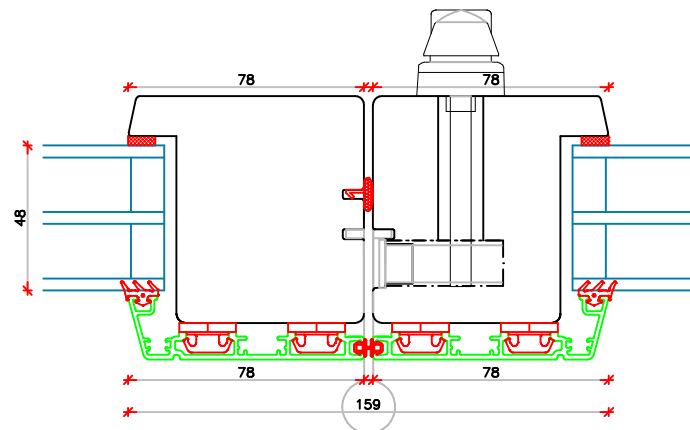

L20

V22

V22

Classic-Line

L25

V20

V24

	Vestergade 22 Tlf.: +45 8773 5088 8860 Ulstrup Email: info@ud-vinduer.dk	Det store udvalg åbner alle vinduer og døre Hjemmeside: www.ud-vinduer.dk	Målestok Scale 1 : 2,5	Data/Date 01.06.2016 Rev./Rev. 16.11.2022
	Tekst Description Foldedør, Soft-Line Træ/Alu Energy Bi-fold door, Soft-Line, Wood/alu clad, Triple glazed	Tegn. Nr. Dwg. No. TA40G46	Tegnet af Designed by Erik R.	Godkendt Approved