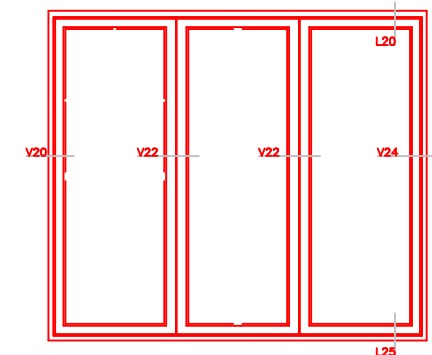

L20

V22

V22

Classic-Line

L25

V20

V24

	Vestergade 22 Tlf.: +45 8773 5088 8860 Ulstrup Email: info@ud-vinduer.dk	Det store udvalg åbner alle vinduer og døre Hjemmeside: www.ud-vinduer.dk	Målestok Scale 1 : 2,5	Data/Date 01.06.2016 Rev./Rev. 16.11.2022
	Tekst Description Foldedør, Soft-Line Træ/Alu Energy Bi-fold door, Soft-Line, Wood/alu clad, Triple glazed	Tegn. Nr. Dwg. No. TA40G46	Tegnet af Designed by Erik R.	Godkendt Approved