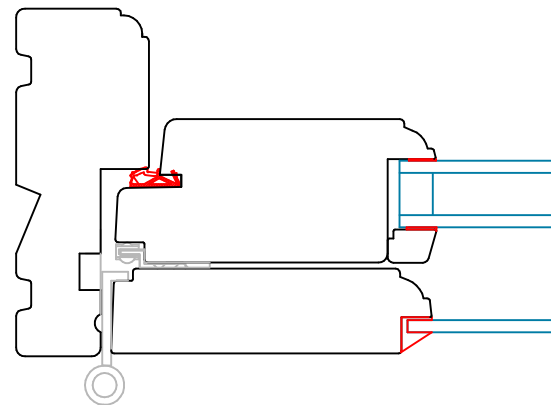

c:\Users\Erik Rasmussen\U.D. Vinduer A S\Teknisk Data - Dokumenter\Tegninger\Profil System Tegninger\Classic-Line TT Koblet.dwg

L5

V8

L24

L25

L25

V20

V24

	Vestergade 22 Tlf.: +45 8773 5088 8860 Ulstrup Email: info@ud-vinduer.dk	Det store udvalg åbner alle vinduer og døre Hjemmeside: www.ud-vinduer.dk	Målestok Scale 1 : 25	Data/Date 23-05-2017 Rev./Rev. 21-01-2021
	Tekst Description Døre Koblet, Classic-Line Træ Doors Coupled, Classic-Line Wood	Tegn. Nr. Dwg. No. T53G4-22	Tegnet af Designed by Erik R.	Godkendt Approved