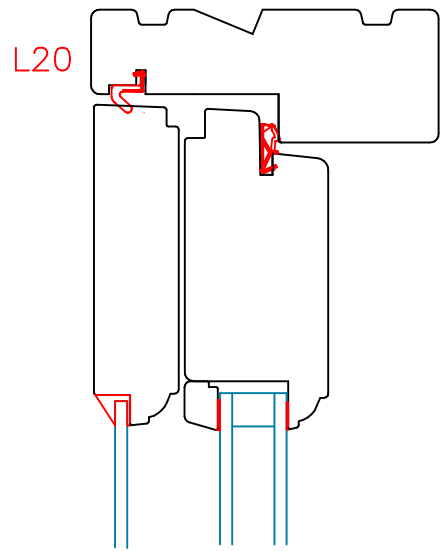

c:\Users\Erik Rasmussen\U.D. Vinduer A S\Teknisk Data - Dokumenter\Tegninger\Profil System Tegninger\Classic-Line TT Koblet.dwg

L5

V8

L24

L25

L25

V20

V24

	Vestergade 22 Tlf.: +45 8773 5088 8860 Ulstrup Email: info@ud-vinduer.dk	Det store udvalg åbner alle vinduer og døre Hjemmeside: www.ud-vinduer.dk	Målestok Scale 1 : 25	Data/Date 23-05-2017 Rev./Rev. 21-01-2021
	Tekst Description Døre Koblet, Classic-Line Træ Doors Coupled, Classic-Line Wood	Tegn. Nr. Dwg. No. T53G4-22	Tegnet af Designed by Erik R.	Godkendt Approved