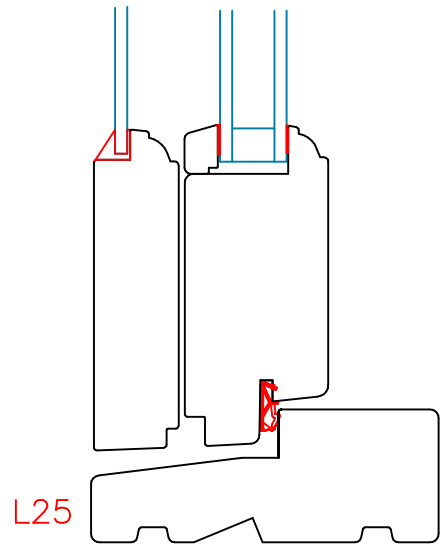

c:\Users\Erik Rasmussen\U.D. Vinduer A S\Teknisk Data - Dokumenter\Tegninger\Profil System Tegninger\Classic-Line TT Koblet.dwg

L5

V8

L24

L25

L25

V20

V24

	Vestergade 22 Tlf.: +45 8773 5088 8860 Ulstrup Email: info@ud-vinduer.dk	Det store udvalg åbner alle vinduer og døre Hjemmeside: www.ud-vinduer.dk	Målestok Scale 1 : 25	Data/Date 23-05-2017 Rev./Rev. 21-01-2021
	Tekst Description Døre Koblet, Classic-Line Træ Doors Coupled, Classic-Line Wood	Tegn. Nr. Dwg. No. T53G4-22	Tegnet af Designed by Erik R.	Godkendt Approved