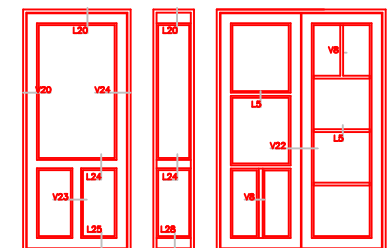

c:\Users\Erik Rasmussen\U.D. Vinduer A S\Teknisk Data - Dokumenter\Tegninger\Profil System Tegninger\Classic-Line TT Koblet.dwg

L5

V8

L24

L25

L25

V20

V24

	Vestergade 22 Tlf.: +45 8773 5088 8860 Ulstrup Email: info@ud-vinduer.dk	Det store udvalg åbner alle vinduer og døre Hjemmeside: www.ud-vinduer.dk	Målestok Scale 1 : 25	Data/Date 23-05-2017 Rev./Rev. 21-01-2021
	Tekst Description Døre Koblet, Classic-Line Træ Doors Coupled, Classic-Line Wood	Tegn. Nr. Dwg. No. T53G4-22	Tegnet af Designed by Erik R.	Godkendt Approved