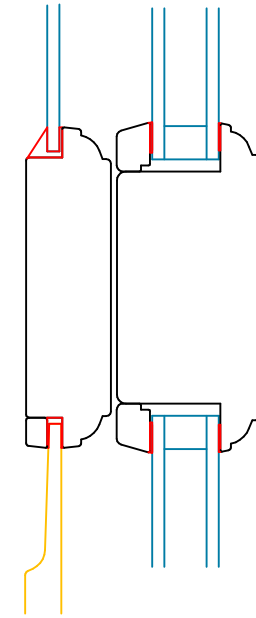

c:\Users\Erik Rasmussen\U.D. Vinduer A S\Teknisk Data - Dokumenter\Tegninger\Profil System Tegninger\Classic-Line TT Koblet.dwg

L5

V8

L24

L25

L25

V20

V24

	Vestergade 22 Tlf.: +45 8773 5088 8860 Ulstrup Email: info@ud-vinduer.dk	Det store udvalg åbner alle vinduer og døre Hjemmeside: www.ud-vinduer.dk	Målestok Scale 1 : 25	Data/Date 23-05-2017 Rev./Rev. 21-01-2021
	Tekst Description Døre Koblet, Classic-Line Træ Doors Coupled, Classic-Line Wood	Tegn. Nr. Dwg. No. T53G4-22	Tegnet af Designed by Erik R.	Godkendt Approved