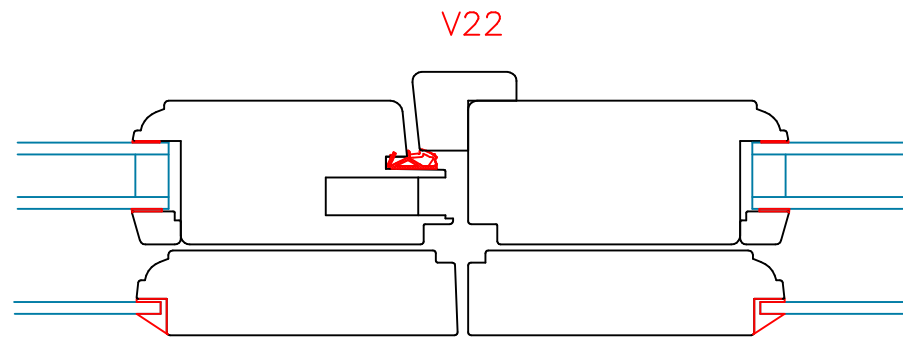

c:\Users\Erik Rasmussen\U.D. Vinduer A S\Teknisk Data - Dokumenter\Tegninger\Profil System Tegninger\Classic-Line TT Koblet.dwg

L5

V8

L24

L25

L25

V20

V24

	Vestergade 22 Tlf.: +45 8773 5088 8860 Ulstrup Email: info@ud-vinduer.dk	Det store udvalg åbner alle vinduer og døre Hjemmeside: www.ud-vinduer.dk	Målestok Scale 1 : 25	Data/Date 23-05-2017 Rev./Rev. 21-01-2021
	Tekst Description Døre Koblet, Classic-Line Træ Doors Coupled, Classic-Line Wood	Tegn. Nr. Dwg. No. T53G4-22	Tegnet af Designed by Erik R.	Godkendt Approved