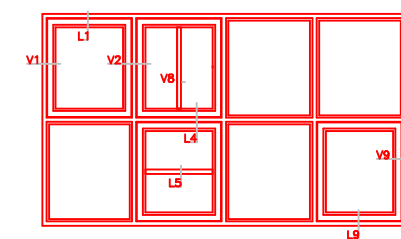

Sidekarm/ ramme
V1

Lodpost/ ramme
V2

Sidekarm/ ramme
V9

Ramme med paskvil

	Vestergade 22 Tlf.: +45 8773 5088 8860 Ulstrup Email: info@ud-vinduer.dk	Det store udvalg åbner alle vinduer og døre Hjemmeside: www.ud-vinduer.dk	Målestok Scale 1 : 2	Data/Date 12-11-2019 Rev./Rev. 16-02-2023
	Tekst Description Vinduer Forsats, Classic-Line Trø Windows, Classic-Line Wood	Tegn. Nr. Dwg. No. FS14G22	Tegnet af Designed by Erik R.	Godkendt Approved