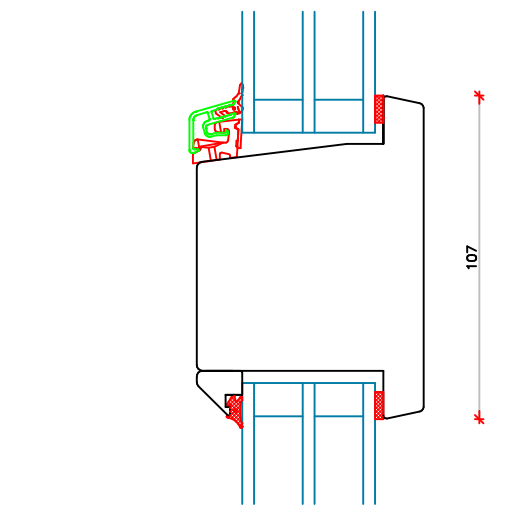

L20

V20

V22

V24

V22

Vandret sprosse

Vandret sprosse

L25

Hårdttræsbundkarm/ ramme

L25 TA

Hårdttræ-Alukarm/ ramme

Lodret sprosse

Lodret sprosse

	Vestergade 22 Tlf.: +45 8773 5088 8860 Ulstrup Email: info@ud-vinduer.dk	Det store udvalg åbner alle vinduer og døre Hjemmeside: www.ud-vinduer.dk	Målestok Scale 1 : 2,5	Data/Date 05.10.2016 Rev./Rev. 12.10.2022
	Tekst Description Hæveskydedør, Soft-Line Træ Energy Slidingdoor, Soft-Line Wood Triple glazed	Tegn. Nr. Dwg. No. TT30G42	Tegnet af Designed by Erik R.	Godkendt Approved