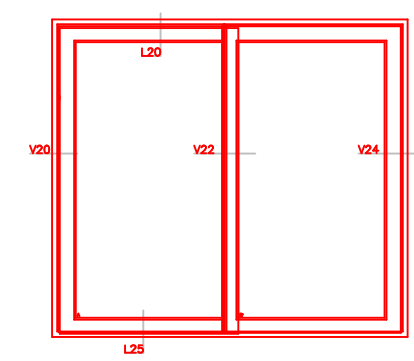

Hårdttræsbundkarm/ ramme

L25 TA

Hårdttræ-Alukarm/ ramme

Lodret sprosse

Lodret sprosse

	Vestergade 22 Tlf.: +45 8773 5088 8860 Ulstrup Email: info@ud-vinduer.dk	Det store udvalg åbner alle vinduer og døre Hjemmeside: www.ud-vinduer.dk	Målestok Scale 1 : 2,5	Data/Date 05.10.2016 Rev./Rev. 12.10.2022
	Tekst Description Hæveskydedør, Soft-Line Træ Energy Slidingdoor, Soft-Line Wood Triple glazed	Tegn. Nr. Dwg. No. TT30G42	Tegnet af Designed by Erik R.	Godkendt Approved