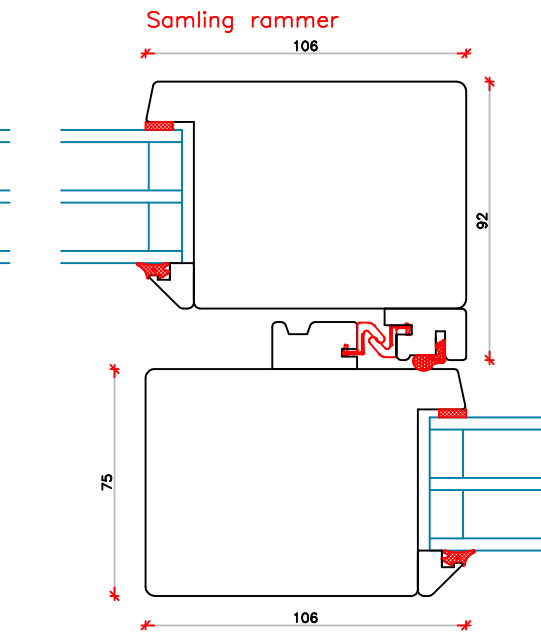

L20

V20

V22

V24

V22

Vandret sprosse

Vandret sprosse

L25

Hårdttræsbundkarm/ ramme

L25 TA

Hårdttræ-Alukarm/ ramme

Lodret sprosse

Lodret sprosse

	Vestergade 22 Tlf.: +45 8773 5088 8860 Ulstrup Email: info@ud-vinduer.dk	Det store udvalg åbner alle vinduer og døre Hjemmeside: www.ud-vinduer.dk	Målestok Scale 1 : 2,5	Data/Date 05.10.2016 Rev./Rev. 12.10.2022
	Tekst Description Hæveskydedør, Soft-Line Træ Energy Slidingdoor, Soft-Line Wood Triple glazed	Tegn. Nr. Dwg. No. TT30G42	Tegnet af Designed by Erik R.	Godkendt Approved