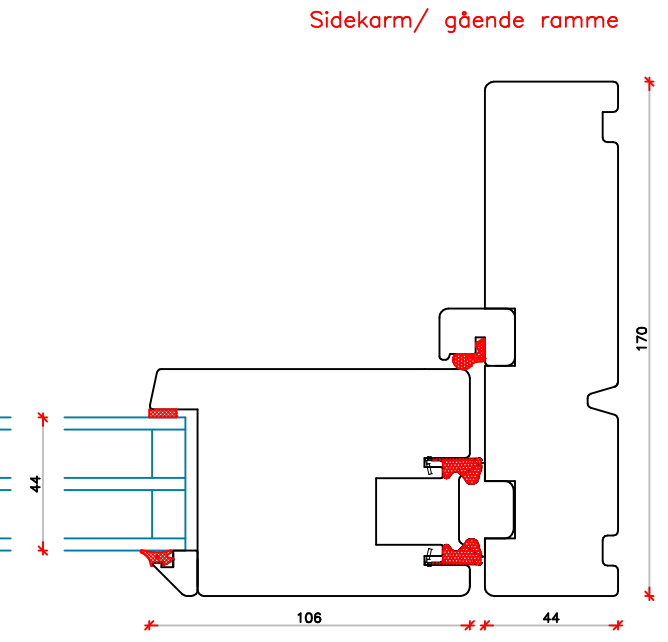

L20

V20

V22

V24

V22

Vandret sprosse

Vandret sprosse

L25

Hårdttræsbundkarm/ ramme

L25 TA

Hårdttræ-Alukarm/ ramme

Lodret sprosse

Lodret sprosse

	Vestergade 22 Tlf.: +45 8773 5088 8860 Ulstrup Email: info@ud-vinduer.dk	Det store udvalg åbner alle vinduer og døre Hjemmeside: www.ud-vinduer.dk	Målestok Scale 1 : 2,5	Data/Date 05.10.2016 Rev./Rev. 12.10.2022
	Tekst Description Hæveskydedør, Soft-Line Træ Energy Slidingdoor, Soft-Line Wood Triple glazed	Tegn. Nr. Dwg. No. TT30G42	Tegnet af Designed by Erik R.	Godkendt Approved