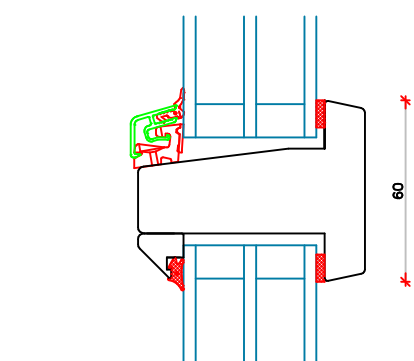

L20

V20

V22

V24

V22

Vandret sprosse

Vandret sprosse

L25

Hårdttræsbundkarm/ ramme

L25 TA

Hårdttræ-Alukarm/ ramme

Lodret sprosse

Lodret sprosse

	Vestergade 22 Tlf.: +45 8773 5088 8860 Ulstrup Email: info@ud-vinduer.dk	Det store udvalg åbner alle vinduer og døre Hjemmeside: www.ud-vinduer.dk	Målestok Scale 1 : 2,5	Data/Date 05.10.2016 Rev./Rev. 12.10.2022
	Tekst Description Hæveskydedør, Soft-Line Træ Energy Slidingdoor, Soft-Line Wood Triple glazed	Tegn. Nr. Dwg. No. TT30G42	Tegnet af Designed by Erik R.	Godkendt Approved