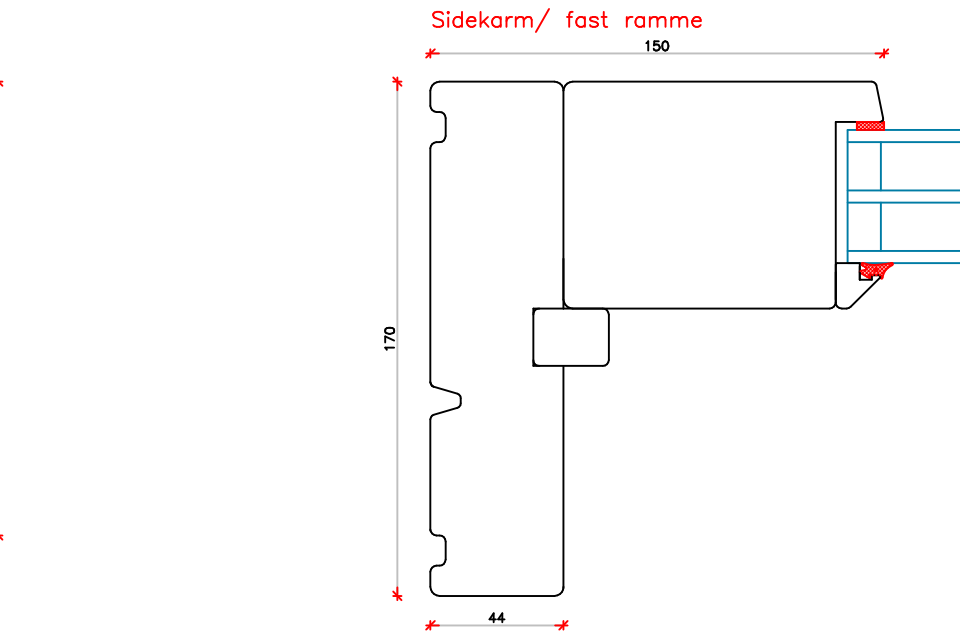

L20

V20

V22

V24

V22

Vandret sprosse

Vandret sprosse

L25

Hårdttræsbundkarm/ ramme

L25 TA

Hårdttræ-Alukarm/ ramme

Lodret sprosse

Lodret sprosse

	Vestergade 22 Tlf.: +45 8773 5088 8860 Ulstrup Email: info@ud-vinduer.dk	Det store udvalg åbner alle vinduer og døre Hjemmeside: www.ud-vinduer.dk	Målestok Scale 1 : 2,5	Data/Date 05.10.2016 Rev./Rev. 12.10.2022
	Tekst Description Hæveskydedør, Soft-Line Træ Energy Slidingdoor, Soft-Line Wood Triple glazed	Tegn. Nr. Dwg. No. TT30G42	Tegnet af Designed by Erik R.	Godkendt Approved