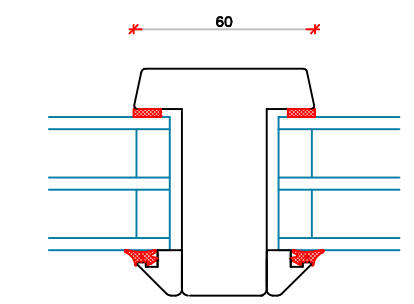

Hårdttræsbundkarm/ ramme

L25 TA

Hårdttræ-Alukarm/ ramme

Lodret sprosse

Lodret sprosse

	Vestergade 22 Tlf.: +45 8773 5088 8860 Ulstrup Email: info@ud-vinduer.dk	Det store udvalg åbner alle vinduer og døre Hjemmeside: www.ud-vinduer.dk	Målestok Scale 1 : 2,5	Data/Date 05.10.2016 Rev./Rev. 12.10.2022
	Tekst Description Hæveskydedør, Soft-Line Træ Energy Slidingdoor, Soft-Line Wood Triple glazed	Tegn. Nr. Dwg. No. TT30G42	Tegnet af Designed by Erik R.	Godkendt Approved