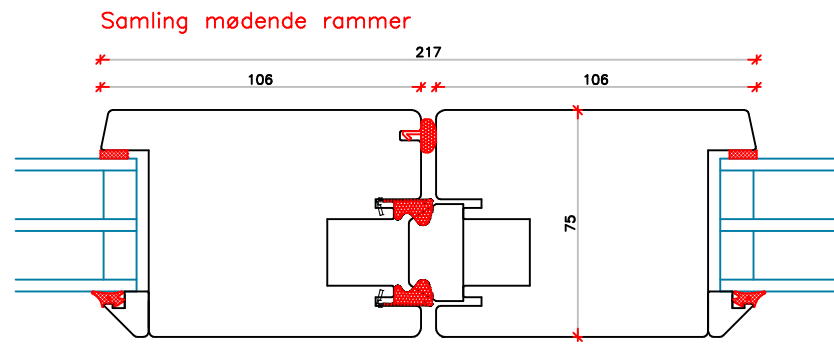

L20

V20

V22

V24

V22

Vandret sprosse

Vandret sprosse

L25

Hårdttræsbundkarm/ ramme

L25 TA

Hårdttræ-Alukarm/ ramme

Lodret sprosse

Lodret sprosse

	Vestergade 22 Tlf.: +45 8773 5088 8860 Ulstrup Email: info@ud-vinduer.dk	Det store udvalg åbner alle vinduer og døre Hjemmeside: www.ud-vinduer.dk	Målestok Scale 1 : 2,5	Data/Date 05.10.2016 Rev./Rev. 12.10.2022
	Tekst Description Hæveskydedør, Soft-Line Træ Energy Slidingdoor, Soft-Line Wood Triple glazed	Tegn. Nr. Dwg. No. TT30G42	Tegnet af Designed by Erik R.	Godkendt Approved