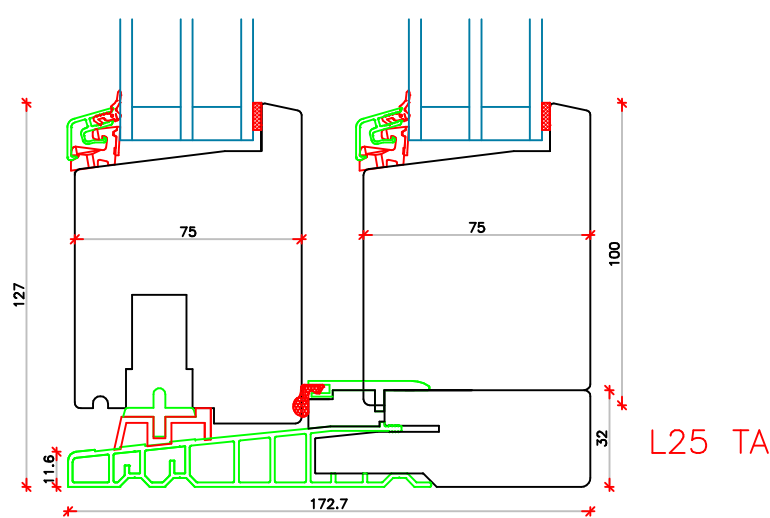

L20

V20

V22

V24

V22

Vandret sprosse

Vandret sprosse

L25

Hårdttræsbundkarm/ ramme

L25 TA

Hårdttræ-Alukarm/ ramme

Lodret sprosse

Lodret sprosse

	Vestergade 22 Tlf.: +45 8773 5088 8860 Ulstrup Email: info@ud-vinduer.dk	Det store udvalg åbner alle vinduer og døre Hjemmeside: www.ud-vinduer.dk	Målestok Scale 1 : 2,5	Data/Date 05.10.2016 Rev./Rev. 12.10.2022
	Tekst Description Hæveskydedør, Soft-Line Træ Energy Slidingdoor, Soft-Line Wood Triple glazed	Tegn. Nr. Dwg. No. TT30G42	Tegnet af Designed by Erik R.	Godkendt Approved