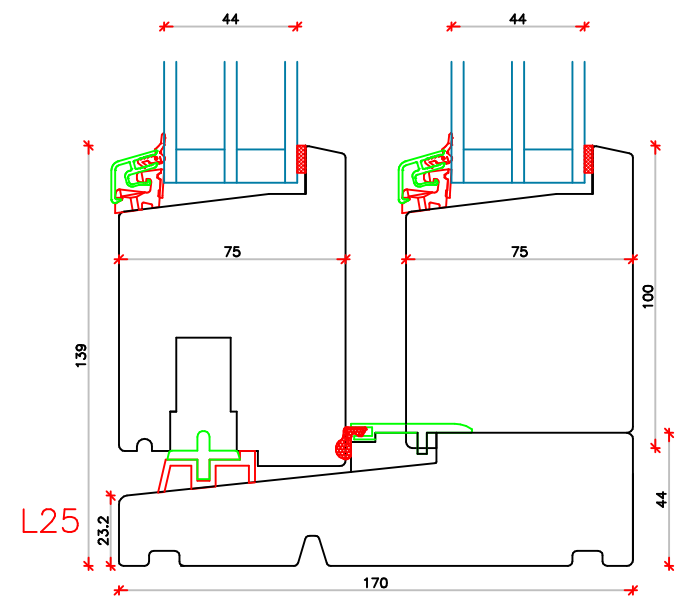

L20

V20

V22

V24

V22

Vandret sprosse

Vandret sprosse

L25

Hårdttræsbundkarm/ ramme

L25 TA

Hårdttræ-Alukarm/ ramme

Lodret sprosse

Lodret sprosse

	Vestergade 22 Tlf.: +45 8773 5088 8860 Ulstrup Email: info@ud-vinduer.dk	Det store udvalg åbner alle vinduer og døre Hjemmeside: www.ud-vinduer.dk	Målestok Scale 1 : 2,5	Data/Date 05.10.2016 Rev./Rev. 12.10.2022
	Tekst Description Hæveskydedør, Soft-Line Træ Energy Slidingdoor, Soft-Line Wood Triple glazed	Tegn. Nr. Dwg. No. TT30G42	Tegnet af Designed by Erik R.	Godkendt Approved