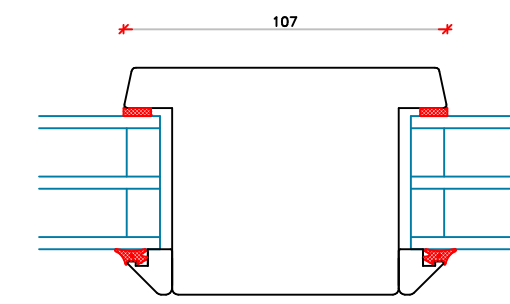

L20

V20

V22

V24

V22

Vandret sprosse

Vandret sprosse

L25

Hårdttræsbundkarm/ ramme

L25 TA

Hårdttræ-Alukarm/ ramme

Lodret sprosse

Lodret sprosse

	Vestergade 22 Tlf.: +45 8773 5088 8860 Ulstrup Email: info@ud-vinduer.dk	Det store udvalg åbner alle vinduer og døre Hjemmeside: www.ud-vinduer.dk	Målestok Scale 1 : 2,5	Data/Date 05.10.2016 Rev./Rev. 12.10.2022
	Tekst Description Hæveskydedør, Soft-Line Træ Energy Slidingdoor, Soft-Line Wood Triple glazed	Tegn. Nr. Dwg. No. TT30G42	Tegnet af Designed by Erik R.	Godkendt Approved