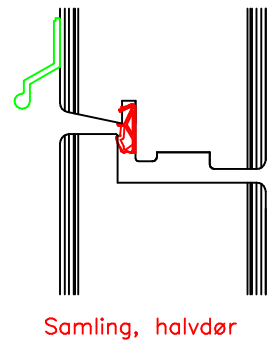

Indadgående dør

Udadgående dør

Indadgående dør

sidekarm/ramme, låseside

V20
Samling, dobbeltdør

Udadgående dør

Samling, dobbeltdør
V20

sidekarm/ramme, låseside

Målestok
Scale

1 : 25

Data/Date
20.12.2016

Rev./Rev.
09.09.2020

Tekst
Description

Pladedør, Soft-Line Trø
Entrance Panel Door, Soft-Line Wood

Tegn. Nr.
Dwg. No.

TT70P68