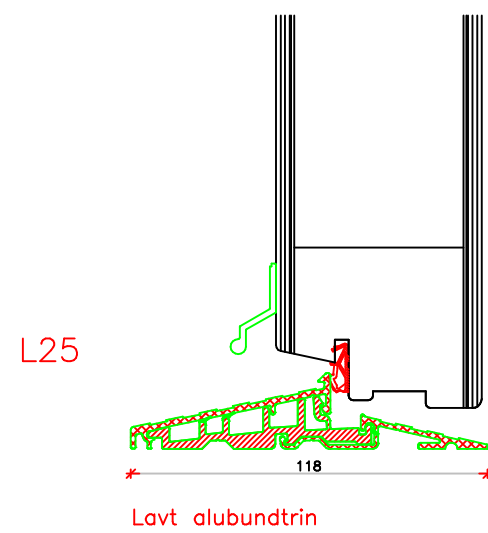

Indadgående dør

Udadgående dør

Indadgående dør

sidekarm/ramme, låseside

V20
Samling, dobbeltdør

Udadgående dør

Samling, dobbeltdør
V20

sidekarm/ramme, låseside

Målestok
Scale

1 : 25

Data/Date
20.12.2016

Rev./Rev.
09.09.2020

Tekst
Description

Pladedør, Soft-Line Trø
Entrance Panel Door, Soft-Line Wood

Tegn. Nr.
Dwg. No.

TT70P68