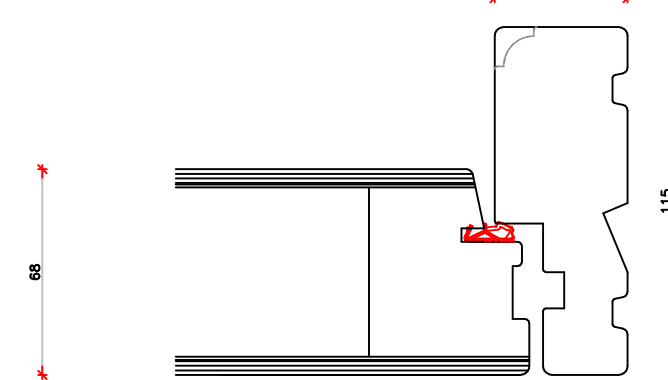

sidekarm/ramme, hængselside

UD VINDUER
VISIONÆRT HÅNDVERK

Vestergade 22 Tlf.: +45 8773 5088
8860 Ulstrup
Email: info@ud-vinduer.dk

Det store udvalg åbner
alle vinduer og døre
Hjemmeside: www.ud-vinduer.dk

Målestok
Scale

1 : 25

Data/Date
20.12.2016

Rev./Rev.
09.09.2020

Tekst
Description

Pladedør, Soft-Line Trø
Entrance Panel Door, Soft-Line Wood

Tegn. Nr.
Dwg. No.

TT70P68

Tegnet af
Designed by

Erik R.

Godkendt
Approved

= Classic-Line