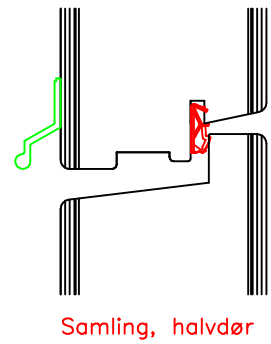

Indadgående dør

Udadgående dør

Indadgående dør

sidekarm/ramme, låseside

V20
Samling, dobbeltdør

Udadgående dør

Samling, dobbeltdør
V20

sidekarm/ramme, låseside

Målestok
Scale

1 : 25

Data/Date
20.12.2016

Rev./Rev.
09.09.2020

Tekst
Description

Pladedør, Soft-Line Trø
Entrance Panel Door, Soft-Line Wood

Tegn. Nr.
Dwg. No.

TT70P68