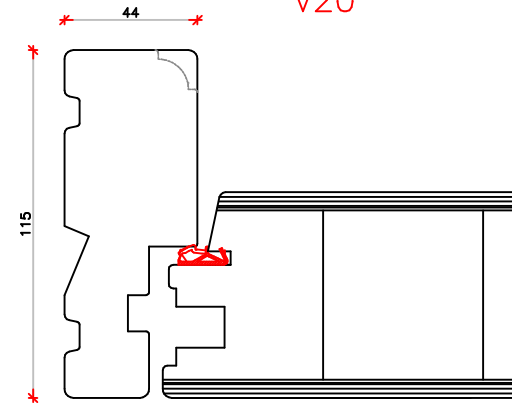

Indadgående dør

Udadgående dør

Indadgående dør

sidekarm/ramme, låseside

V20
Samling, dobbeltdør

Udadgående dør

Samling, dobbeltdør
V20

sidekarm/ramme, låseside

Målestok
Scale

1 : 25

Data/Date
20.12.2016

Rev./Rev.
09.09.2020

Tekst
Description

Pladedør, Soft-Line Trø
Entrance Panel Door, Soft-Line Wood

Tegn. Nr.
Dwg. No.

TT70P68