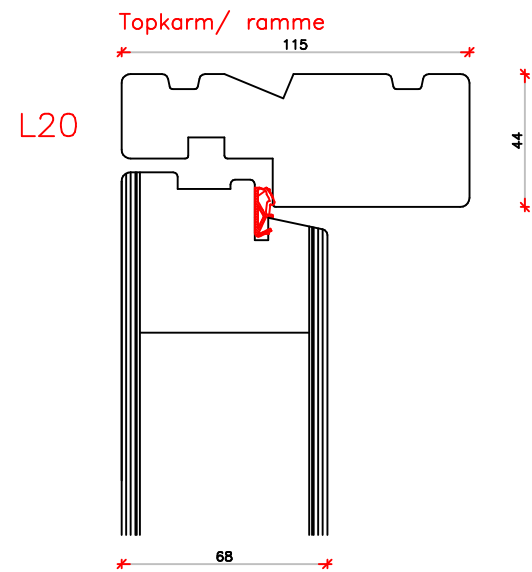

Indadgående dør

Udadgående dør

Indadgående dør

sidekarm/ramme, låseside

V20
Samling, dobbeltdør

Udadgående dør

Samling, dobbeltdør
V20

sidekarm/ramme, låseside

Målestok
Scale

1 : 25

Data/Date
20.12.2016

Rev./Rev.
09.09.2020

Tekst
Description

Pladedør, Soft-Line Trø
Entrance Panel Door, Soft-Line Wood

Tegn. Nr.
Dwg. No.

TT70P68

Tegnet af
Designed by

Erik R.

Godkendt
Approved

 = Classic-Line