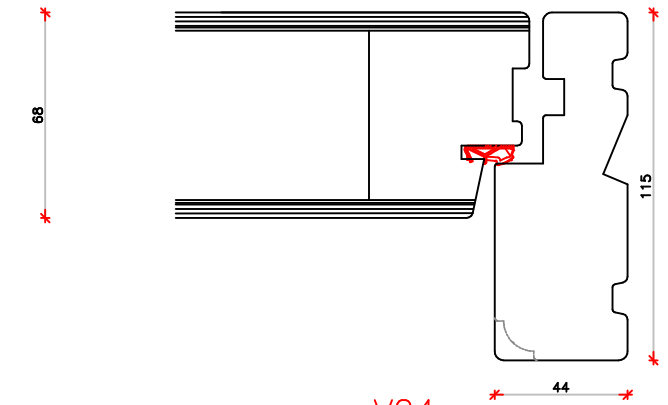

Indadgående dør

Udadgående dør

Indadgående dør

sidekarm/ramme, låseside

V20
Samling, dobbeltdør

Udadgående dør

Samling, dobbeltdør
V20

sidekarm/ramme, låseside

sidekarm/ramme, hængselside

V24

V24

sidekarm/ramme, hængselside

UD VINDUER
VISIONÆRT HÅNDVERK

Vestergade 22 Tlf.: +45 8773 5088
8860 Ulstrup
Email: info@ud-vinduer.dk

Det store udvalg åbner
alle vinduer og døre
Hjemmeside: www.ud-vinduer.dk

Målestok
Scale

1 : 25

Data/Date
20.12.2016

Rev./Rev.
09.09.2020

Tekst
Description

Pladedør, Soft-Line Trø
Entrance Panel Door, Soft-Line Wood

Tegn. Nr.
Dwg. No.

TT70P68

Tegnet af
Designed by

Erik R.

Godkendt
Approved

= Classic-Line