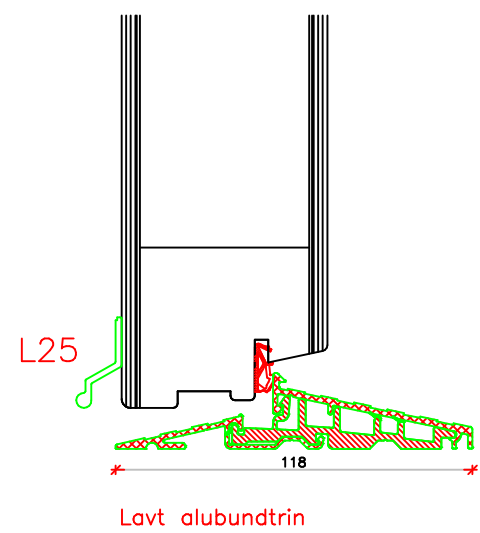

Indadgående dør

Udadgående dør

Indadgående dør

sidekarm/ramme, låseside

V20
Samling, dobbeltdør

Udadgående dør

Samling, dobbeltdør
V20

sidekarm/ramme, låseside

Målestok
Scale

1 : 25

Data/Date
20.12.2016

Rev./Rev.
09.09.2020

Tekst
Description

Pladedør, Soft-Line Trø
Entrance Panel Door, Soft-Line Wood

Tegn. Nr.
Dwg. No.

TT70P68

Tegnet af
Designed by

Erik R.

Godkendt
Approved

 = Classic-Line