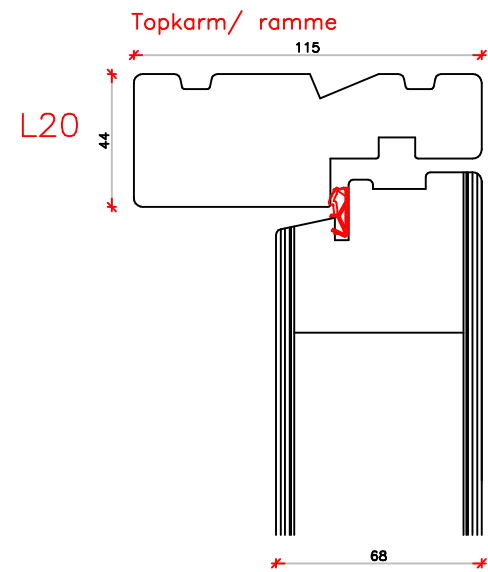

Indadgående dør

Udadgående dør

Indadgående dør

sidekarm/ramme, låseside

V20
Samling, dobbeltdør

Udadgående dør

Samling, dobbeltdør
V20

sidekarm/ramme, låseside

Målestok
Scale

1 : 25

Data/Date
20.12.2016

Rev./Rev.
09.09.2020

Tekst
Description

Pladedør, Soft-Line Trø
Entrance Panel Door, Soft-Line Wood

Tegn. Nr.
Dwg. No.

TT70P68