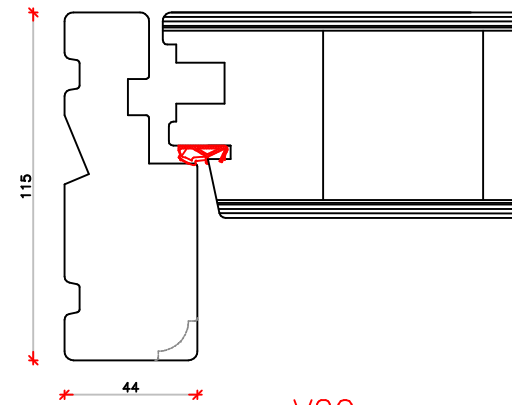

Indadgående dør

Udadgående dør

Indadgående dør

sidekarm/ramme, låseside

V20
Samling, dobbeltdør

Udadgående dør

Samling, dobbeltdør
V20

sidekarm/ramme, låseside

Målestok
Scale

1 : 25

Data/Date
20.12.2016

Rev./Rev.
09.09.2020

Tekst
Description

Pladedør, Soft-Line Trø
Entrance Panel Door, Soft-Line Wood

Tegn. Nr.
Dwg. No.

TT70P68