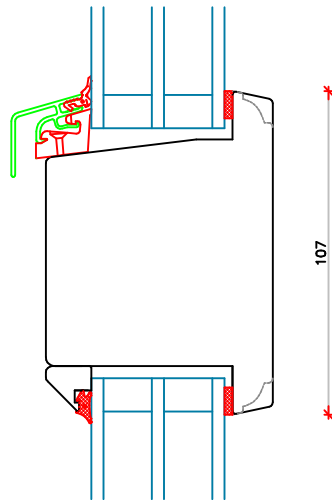

Pålimet sprosse 25 mm.

Vandret sprosse 107 mm.

Vandret sprosse 60 mm.

Lodret sprosse 107 mm.

Lodret sprosse 60 mm.

	Vestergade 22 Tlf.: +45 8773 5088 8860 Ulstrup Email: info@ud-vinduer.dk	Det store udvalg åbner alle vinduer og døre Hjemmeside: www.ud-vinduer.dk	Målestok Scale 1 : 2,5	Dato/Date 13.02.2020 Rev./Rev. 22-02-2023
	Tekst Description Sprosser, Soft-Line Trø Energi Bars, Soft-Line Wood Energy	Tegn. Nr. Dwg. No. TT00G42	Tegnet af Designed by Erik R.	Godkendt Approved