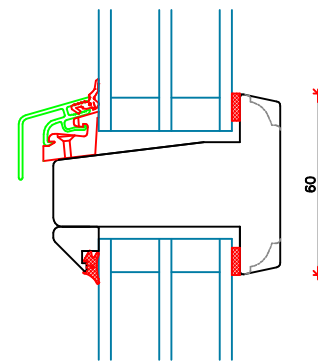

Pålimet sprosse 25 mm.

Vandret sprosse 107 mm.

Vandret sprosse 60 mm.

Lodret sprosse 107 mm.

Lodret sprosse 60 mm.

	Vestergade 22 Tlf.: +45 8773 5088 8860 Ulstrup Email: info@ud-vinduer.dk	Det store udvalg åbner alle vinduer og døre Hjemmeside: www.ud-vinduer.dk	Målestok Scale 1 : 2,5	Dato/Date 13.02.2020 Rev./Rev. 22-02-2023
	Tekst Description Sprosser, Soft-Line Trø Energi Bars, Soft-Line Wood Energy	Tegn. Nr. Dwg. No. TT00G42	Tegnet af Designed by Erik R.	Godkendt Approved