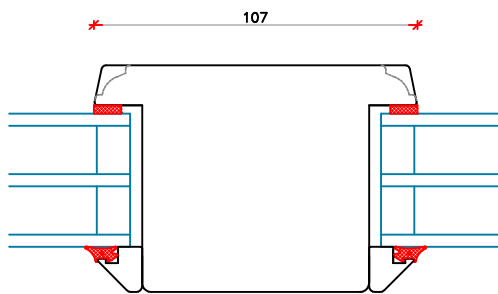

Pålimet sprosse 25 mm.

Vandret sprosse 107 mm.

Vandret sprosse 60 mm.

Lodret sprosse 107 mm.

Lodret sprosse 60 mm.

	Vestergade 22 Tlf.: +45 8773 5088 8860 Ulstrup Email: info@ud-vinduer.dk	Det store udvalg åbner alle vinduer og døre Hjemmeside: www.ud-vinduer.dk	Målestok Scale 1 : 2,5	Dato/Date 13.02.2020 Rev./Rev. 22-02-2023
	Tekst Description Sprosser, Soft-Line Trø Energi Bars, Soft-Line Wood Energy	Tegn. Nr. Dwg. No. TT00G42	Tegnet af Designed by Erik R.	Godkendt Approved