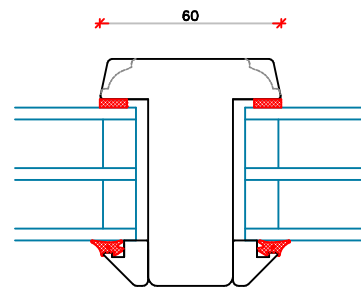

Pålimet sprosse 25 mm.

Vandret sprosse 107 mm.

Vandret sprosse 60 mm.

Lodret sprosse 107 mm.

Lodret sprosse 60 mm.

	Vestergade 22 Tlf.: +45 8773 5088 8860 Ulstrup Email: info@ud-vinduer.dk	Det store udvalg åbner alle vinduer og døre Hjemmeside: www.ud-vinduer.dk	Målestok Scale 1 : 2,5	Dato/Date 13.02.2020 Rev./Rev. 22-02-2023
	Tekst Description Sprosser, Soft-Line Trø Energi Bars, Soft-Line Wood Energy	Tegn. Nr. Dwg. No. TT00G42	Tegnet af Designed by Erik R.	Godkendt Approved