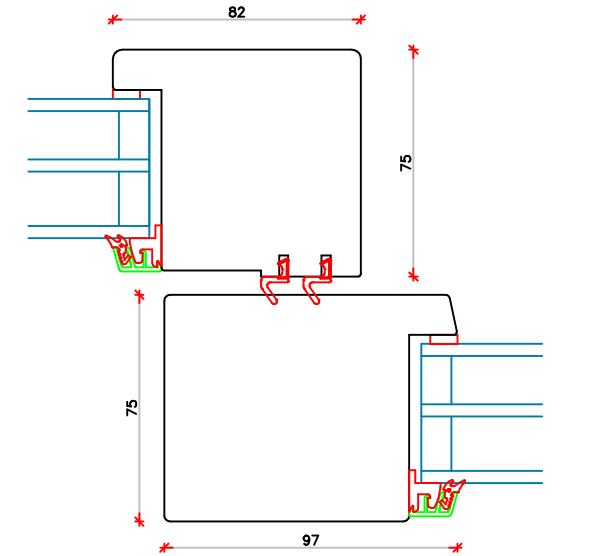

Topkarm/ ramme
L33

L31

Sidekarm
V30

Samling rammer
V31

Sidekarm/ gående ramme
V32

Samling mødende rammer

Vandret sprosse

Lodret sprosse

Lodret sprosse

Vandret sprosse

L34

Hårdtræsbundkarm/ ramme

L32

L34

Hårdtræ-Alukarm/ ramme

L32

	Vestergade 22 Tlf.: +45 8773 5088 8860 Ulstrup Email: info@ud-vinduer.dk	Det store udvalg åbner alle vinduer og døre Hjemmeside: www.ud-vinduer.dk	Målestok Scale 1 : 2,5	Data/Date 03.07.2023 Rev./Rev.
	Tekst Description Hæveskydedør, Slim-Line Træ/Træ Energy Slidingdoor, Slim-Line Wood Energy	Tegn. Nr. Dwg. No. TT35G46	Tegner af Designed by Erik R.	Godkendt Approved