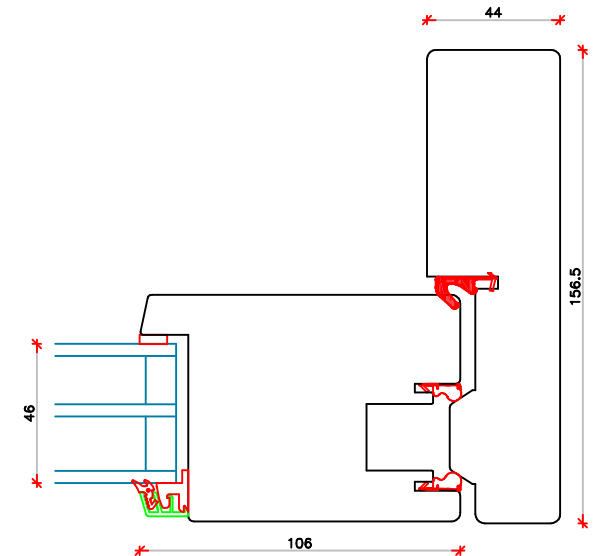

Topkarm/ ramme
L33

L31

Sidekarm
V30

Samling rammer
V31

Sidekarm/ gående ramme
V32

Samling mødende rammer

Vandret sprosse

Lodret sprosse

Lodret sprosse

Vandret sprosse

L34

Hårdtræsbundkarm/ ramme

L32

L34

Hårdtræ-Alukarm/ ramme

L32

	Vestergade 22 Tlf.: +45 8773 5088 8860 Ulstrup Email: info@ud-vinduer.dk	Det store udvalg åbner alle vinduer og døre Hjemmeside: www.ud-vinduer.dk	Målestok Scale 1 : 2,5	Data/Date 03.07.2023 Rev./Rev.
	Tekst Description Hæveskydedør, Slim-Line Træ/Træ Energy Slidingdoor, Slim-Line Wood Energy	Tegn. Nr. Dwg. No. TT35G46	Tegner af Designed by Erik R.	Godkendt Approved