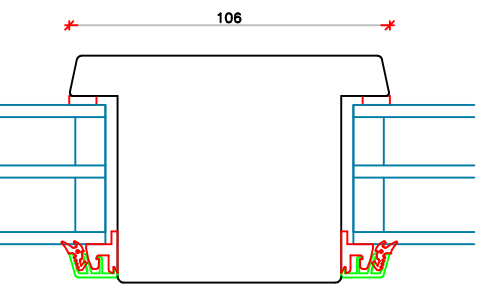

Topkarm/ ramme
L33

L31

Sidekarm
V30

Samling rammer
V31

Sidekarm/ gående ramme
V32

Samling mødende rammer

Vandret sprosse

Lodret sprosse

Lodret sprosse

Vandret sprosse

L34

Hårdtræsbundkarm/ ramme

L32

L34

Hårdtræ-Alukarm/ ramme

L32

	Vestergade 22 Tlf.: +45 8773 5088 8860 Ulstrup Email: info@ud-vinduer.dk	Det store udvalg åbner alle vinduer og døre Hjemmeside: www.ud-vinduer.dk	Målestok Scale 1 : 2,5	Data/Date 03.07.2023 Rev./Rev.
	Tekst Description Hæveskydedør, Slim-Line Træ/Træ Energy Slidingdoor, Slim-Line Wood Energy	Tegn. Nr. Dwg. No. TT35G46	Tegner af Designed by Erik R.	Godkendt Approved