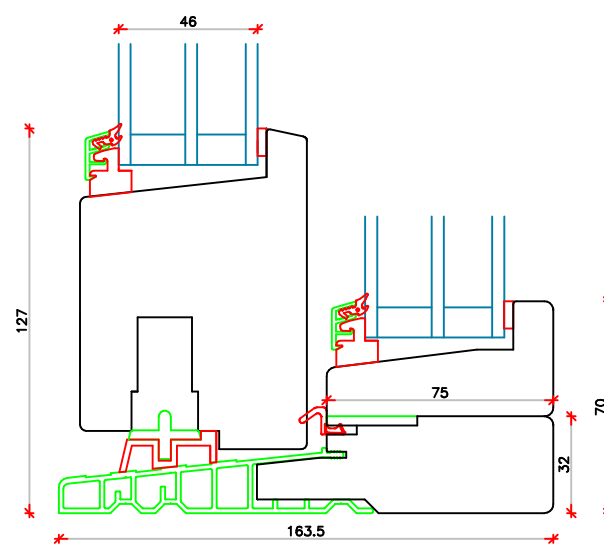

Lodret sprosse

Vandret sprosse

L34

Hårdtræsbundkarm/ ramme

L32

L34

Hårdtræ-Alukarm/ ramme

L32

	Vestergade 22 Tlf.: +45 8773 5088 8860 Ulstrup Email: info@ud-vinduer.dk	Det store udvalg åbner alle vinduer og døre Hjemmeside: www.ud-vinduer.dk	Målestok Scale 1 : 2,5	Data/Date 03.07.2023 Rev./Rev.
	Tekst Description Hæveskydedør, Slim-Line Træ/Træ Energy Slidingdoor, Slim-Line Wood Energy	Tegn. Nr. Dwg. No. TT35G46	Tegner af Designed by Erik R.	Godkendt Approved