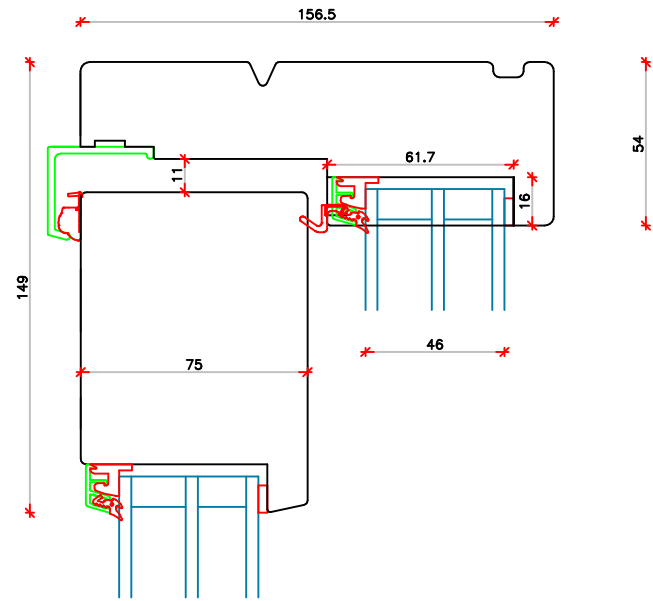

Topkarm/ ramme
L33

L31

Sidekarm
V30

Samling rammer
V31

Sidekarm/ gående ramme
V32

Samling mødende rammer

Vandret sprosse

Lodret sprosse

Lodret sprosse

Vandret sprosse

L34

Hårdtræsbundkarm/ ramme

L32

L34

Hårdtræ-Alukarm/ ramme

L32

	Vestergade 22 Tlf.: +45 8773 5088 8860 Ulstrup Email: info@ud-vinduer.dk	Det store udvalg åbner alle vinduer og døre Hjemmeside: www.ud-vinduer.dk	Målestok Scale 1 : 2,5	Data/Date 03.07.2023 Rev./Rev.
	Tekst Description Hæveskydedør, Slim-Line Træ/Træ Energy Slidingdoor, Slim-Line Wood Energy	Tegn. Nr. Dwg. No. TT35G46	Tegner af Designed by Erik R.	Godkendt Approved