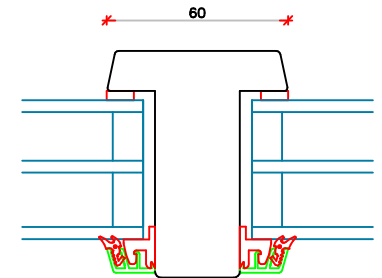

Topkarm/ ramme
L33

L31

Sidekarm
V30

Samling rammer
V31

Sidekarm/ gående ramme
V32

Samling mødende rammer

Vandret sprosse

Lodret sprosse

Lodret sprosse

Vandret sprosse

L34

Hårdtræsbundkarm/ ramme

L32

L34

Hårdtræ-Alukarm/ ramme

L32

	Vestergade 22 Tlf.: +45 8773 5088 8860 Ulstrup Email: info@ud-vinduer.dk	Det store udvalg åbner alle vinduer og døre Hjemmeside: www.ud-vinduer.dk	Målestok Scale 1 : 2,5	Data/Date 03.07.2023 Rev./Rev.
	Tekst Description Hæveskydedør, Slim-Line Træ/Træ Energy Slidingdoor, Slim-Line Wood Energy	Tegn. Nr. Dwg. No. TT35G46	Tegner af Designed by Erik R.	Godkendt Approved