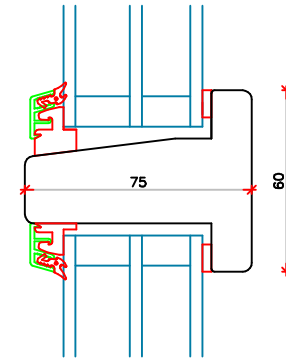

Topkarm/ ramme
L33

L31

Sidekarm
V30

Samling rammer
V31

Sidekarm/ gående ramme
V32

Samling mødende rammer

Vandret sprosse

Lodret sprosse

Lodret sprosse

Vandret sprosse

L34

Hårdtræsbundkarm/ ramme

L32

L34

Hårdtræ-Alukarm/ ramme

L32

	Vestergade 22 Tlf.: +45 8773 5088 8860 Ulstrup Email: info@ud-vinduer.dk	Det store udvalg åbner alle vinduer og døre Hjemmeside: www.ud-vinduer.dk	Målestok Scale 1 : 2,5	Data/Date 03.07.2023 Rev./Rev.
	Tekst Description Hæveskydedør, Slim-Line Træ/Træ Energy Slidingdoor, Slim-Line Wood Energy	Tegn. Nr. Dwg. No. TT35G46	Tegner af Designed by Erik R.	Godkendt Approved