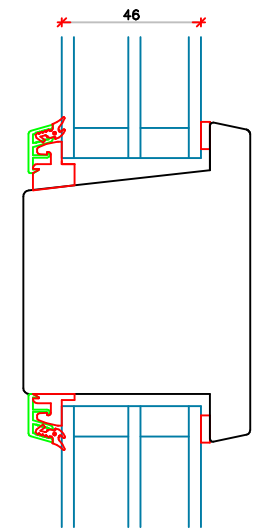

Topkarm/ ramme
L33

L31

Sidekarm
V30

Samling rammer
V31

Sidekarm/ gående ramme
V32

Samling mødende rammer

Vandret sprosse

Lodret sprosse

Lodret sprosse

Vandret sprosse

L34

Hårdtræsbundkarm/ ramme

L32

L34

Hårdtræ-Alukarm/ ramme

L32

	Vestergade 22 Tlf.: +45 8773 5088 8860 Ulstrup Email: info@ud-vinduer.dk	Det store udvalg åbner alle vinduer og døre Hjemmeside: www.ud-vinduer.dk	Målestok Scale 1 : 2,5	Data/Date 03.07.2023 Rev./Rev.
	Tekst Description Hæveskydedør, Slim-Line Træ/Træ Energy Slidingdoor, Slim-Line Wood Energy	Tegn. Nr. Dwg. No. TT35G46	Tegner af Designed by Erik R.	Godkendt Approved