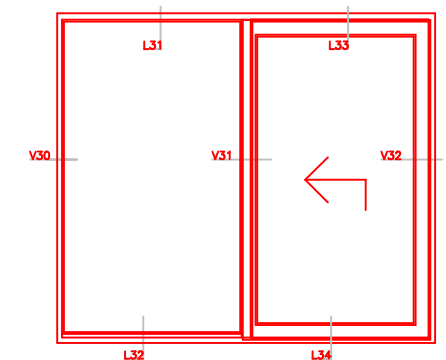

Topkarm/ ramme
L33

L31

Sidekarm
V30

Samling rammer
V31

Sidekarm/ gående ramme
V32

Samling mødende rammer

Vandret sprosse

Lodret sprosse

Lodret sprosse

Vandret sprosse

L34

Hårdtræsbundkarm/ ramme

L32

L34

Hårdtræ-Alukarm/ ramme

L32

	Vestergade 22 Tlf.: +45 8773 5088 8860 Ulstrup Email: info@ud-vinduer.dk	Det store udvalg åbner alle vinduer og døre Hjemmeside: www.ud-vinduer.dk	Målestok Scale 1 : 2,5	Data/Date 03.07.2023 Rev./Rev.
	Tekst Description Hæveskydedør, Slim-Line Træ/Træ Energy Slidingdoor, Slim-Line Wood Energy	Tegn. Nr. Dwg. No. TT35G46	Tegner af Designed by Erik R.	Godkendt Approved