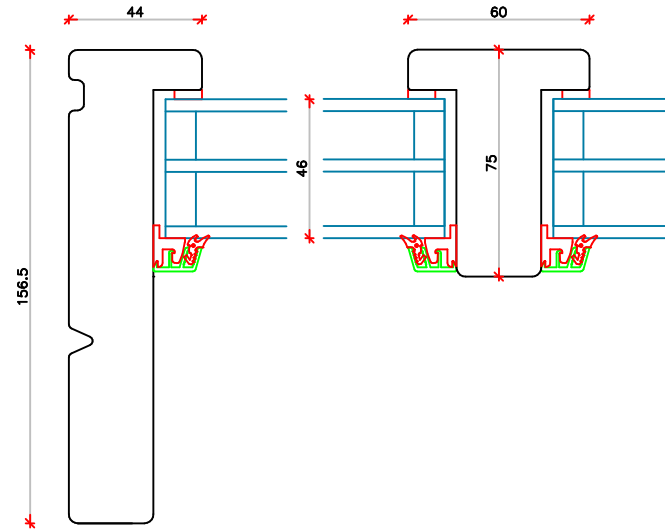

Topkarm/ ramme
L33

L31

Sidekarm
V30

Samling rammer
V31

Sidekarm/ gående ramme
V32

Samling mødende rammer

Vandret sprosse

Lodret sprosse

Lodret sprosse

Vandret sprosse

L34

Hårdtræsbundkarm/ ramme

L32

L34

Hårdtræ-Alukarm/ ramme

L32

	Vestergade 22 Tlf.: +45 8773 5088 8860 Ulstrup Email: info@ud-vinduer.dk	Det store udvalg åbner alle vinduer og døre Hjemmeside: www.ud-vinduer.dk	Målestok Scale 1 : 2,5	Data/Date 03.07.2023 Rev./Rev.
	Tekst Description Hæveskydedør, Slim-Line Træ/Træ Energy Slidingdoor, Slim-Line Wood Energy	Tegn. Nr. Dwg. No. TT35G46	Tegner af Designed by Erik R.	Godkendt Approved