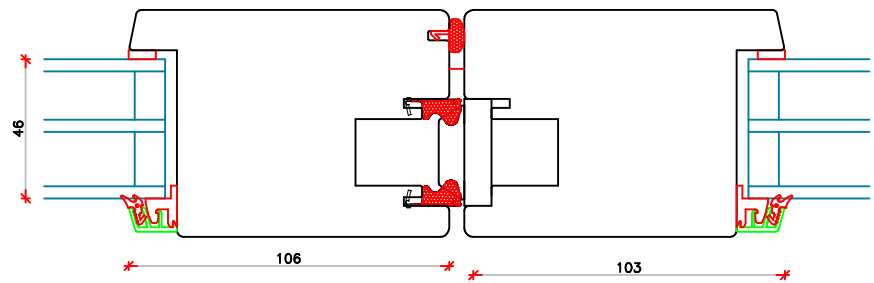

Topkarm/ ramme
L33

L31

Sidekarm
V30

Samling rammer
V31

Sidekarm/ gående ramme
V32

Samling mødende rammer

Vandret sprosse

Lodret sprosse

Lodret sprosse

Vandret sprosse

L34

Hårdtræsbundkarm/ ramme

L32

L34

Hårdtræ-Alukarm/ ramme

L32

	Vestergade 22 Tlf.: +45 8773 5088 8860 Ulstrup Email: info@ud-vinduer.dk	Det store udvalg åbner alle vinduer og døre Hjemmeside: www.ud-vinduer.dk	Målestok Scale 1 : 2,5	Data/Date 03.07.2023 Rev./Rev.
	Tekst Description Hæveskydedør, Slim-Line Træ/Træ Energy Slidingdoor, Slim-Line Wood Energy	Tegn. Nr. Dwg. No. TT35G46	Tegner af Designed by Erik R.	Godkendt Approved