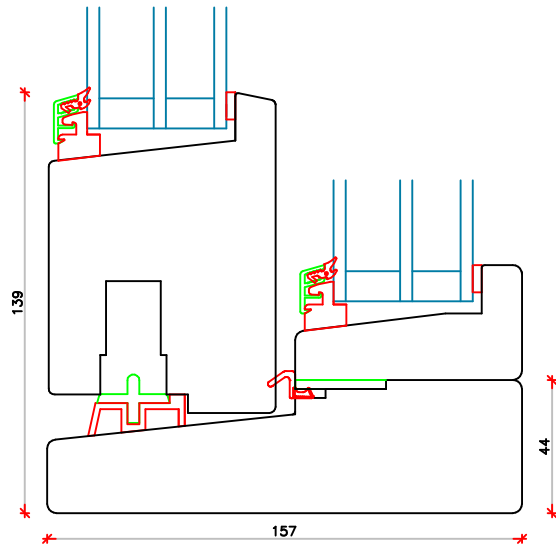

Topkarm/ ramme
L33

L31

Sidekarm
V30

Samling rammer
V31

Sidekarm/ gående ramme
V32

Samling mødende rammer

Vandret sprosse

Lodret sprosse

Lodret sprosse

Vandret sprosse

L34

Hårdtræsbundkarm/ ramme

L32

L34

Hårdtræ-Alukarm/ ramme

L32

	Vestergade 22 Tlf.: +45 8773 5088 8860 Ulstrup Email: info@ud-vinduer.dk	Det store udvalg åbner alle vinduer og døre Hjemmeside: www.ud-vinduer.dk	Målestok Scale 1 : 2,5	Data/Date 03.07.2023 Rev./Rev.
	Tekst Description Hæveskydedør, Slim-Line Træ/Træ Energy Slidingdoor, Slim-Line Wood Energy	Tegn. Nr. Dwg. No. TT35G46	Tegner af Designed by Erik R.	Godkendt Approved